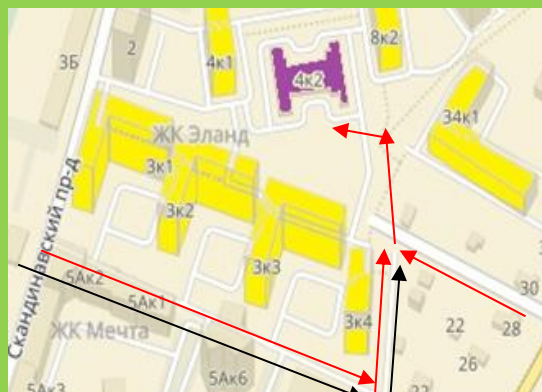

**ПЛАН-СХЕМА РАЙОНОВ РАСПОЛОЖЕНИЯ МДОБУ «ДСКВ № 61 МЕДВЕЖИЙ СТАН»,
ПУТИ ТРАНСПОРТНЫХ СРЕДСТВ И БЕЗОПАСНОГО ДВИЖЕНИЯ ДЕТЕЙ (ВОСПИТАННИКОВ).**

Основная площадка ул. Оборонная 16.

Структурное подразделение ул. Новая 7/1

Структурное подразделение Лаврики

Структурное подразделение проезд Скандинавский 4 кор.2

Структурное подразделение ул. Новая д.7, корп. 4

Условные обозначения:

-  ДВИЖЕНИЕ ТРАНСПОРТНЫХ СРЕДСТВ
-  ДВИЖЕНИЕ ДЕТЕЙ ИЗ (В) ОБРАЗОВАТЕЛЬНОГО УЧРЕЖДЕНИЯ
-  ЖИЛАЯ ЗАСТРОЙКА
-  МДОБУ ДСКВ № 61