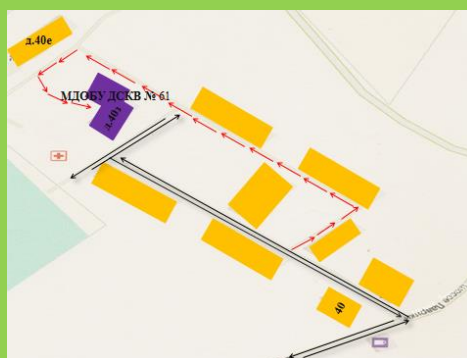

**ПЛАН-СХЕМА РАЙОНОВ РАСПОЛОЖЕНИЯ МДОБУ «ДСКВ № 61 МЕДВЕЖИЙ СТАН»,
ПУТИ ТРАНСПОРТНЫХ СРЕДСТВ И БЕЗОПАСНОГО ДВИЖЕНИЯ ДЕТЕЙ (ВОСПИТАННИКОВ).**

Основная площадка ул. Оборонная 16.

Структурное подразделение ул. Новая 7/1

Структурное подразделение Лаврики

Структурное подразделение проезд Скандинавский 4 кор.2

Структурное подразделение ул. Новая д.7, корп. 4

Условные обозначения:

-  ДВИЖЕНИЕ ТРАНСПОРТНЫХ СРЕДСТВ
-  ДВИЖЕНИЕ ДЕТЕЙ ИЗ (В) ОБРАЗОВАТЕЛЬНОГО УЧРЕЖДЕНИЯ
-  ЖИЛАЯ ЗАСТРОЙКА
-  МДОБУ ДСКВ № 61