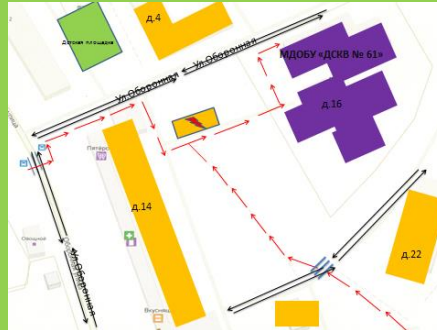

**ПЛАН-СХЕМА РАЙОНОВ РАСПОЛОЖЕНИЯ МДОБУ «ДСКВ № 61 МЕДВЕЖИЙ СТАН»,
ПУТИ ТРАНСПОРТНЫХ СРЕДСТВ И БЕЗОПАСНОГО ДВИЖЕНИЯ ДЕТЕЙ (ВОСПИТАННИКОВ).**

Основная площадка ул. Оборонная 16.

Структурное подразделение ул. Новая 7/1

Структурное подразделение Лаврики

Структурное подразделение проезд Скандинавский 4 кор.2

Структурное подразделение ул. Новая д.7, корп. 4

Условные обозначения:

-  ДВИЖЕНИЕ ТРАНСПОРТНЫХ СРЕДСТВ
-  ДВИЖЕНИЕ ДЕТЕЙ ИЗ (В) ОБРАЗОВАТЕЛЬНОГО УЧРЕЖДЕНИЯ
-  ЖИЛАЯ ЗАСТРОЙКА
-  МДОБУ ДСКВ № 61