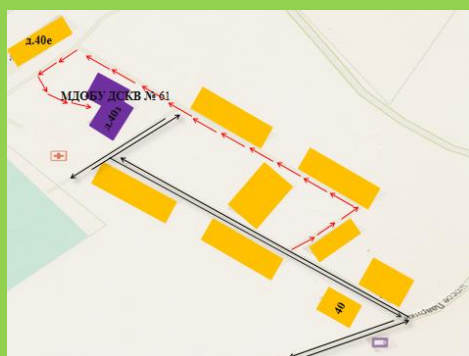

**ПЛАН-СХЕМА РАЙОНОВ РАСПОЛОЖЕНИЯ МДОБУ «ДСКВ № 61 МЕДВЕЖИЙ СТАН»,  
ПУТИ ТРАНСПОРТНЫХ СРЕДСТВ И БЕЗОПАСНОГО ДВИЖЕНИЯ ДЕТЕЙ (ВОСПИТАННИКОВ).**

*Основная площадка ул. Оборонная 16.*

*Структурное подразделение ул. Новая 7/1*

*Структурное подразделение Лаврики*

Структурное подразделение проезд Скандинавский 4 кор.2

Структурное подразделение ул. Новая д.7, корп. 4

Условные обозначения:

-  ДВИЖЕНИЕ ТРАНСПОРТНЫХ СРЕДСТВ
-  ДВИЖЕНИЕ ДЕТЕЙ ИЗ (В) ОБРАЗОВАТЕЛЬНОГО УЧРЕЖДЕНИЯ
-  ЖИЛАЯ ЗАСТРОЙКА
-  МДОБУ ДСКВ № 61