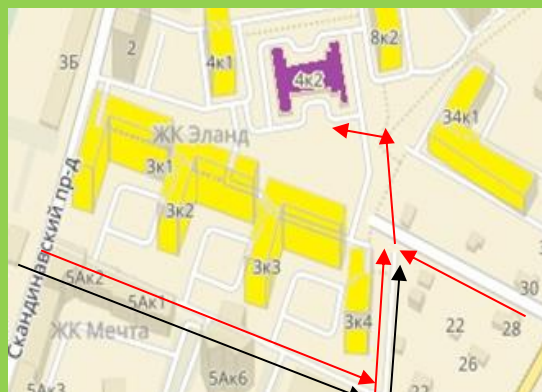

**ПЛАН-СХЕМА РАЙОНОВ РАСПОЛОЖЕНИЯ МДОБУ «ДСКВ № 61 МЕДВЕЖИЙ СТАН»,  
ПУТИ ТРАНСПОРТНЫХ СРЕДСТВ И БЕЗОПАСНОГО ДВИЖЕНИЯ ДЕТЕЙ (ВОСПИТАННИКОВ).**

*Основная площадка ул. Оборонная 16.*

*Структурное подразделение ул. Новая 7/1*

*Структурное подразделение Лаврики*

Структурное подразделение проезд Скандинавский 4 кор.2

Структурное подразделение ул. Новая д.7, корп. 4

Условные обозначения:

-  ДВИЖЕНИЕ ТРАНСПОРТНЫХ СРЕДСТВ
-  ДВИЖЕНИЕ ДЕТЕЙ ИЗ (В) ОБРАЗОВАТЕЛЬНОГО УЧРЕЖДЕНИЯ
-  ЖИЛАЯ ЗАСТРОЙКА
-  МДОБУ ДСКВ № 61